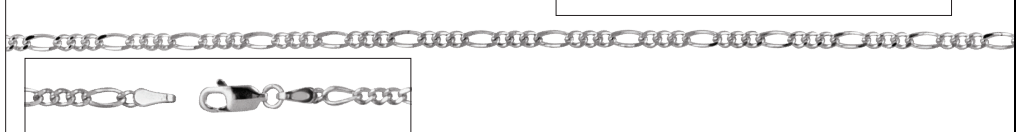

CH433 3.0 mm width		
Bulk*	$5	18" $89
7"	$45	20" $95
16"	$79