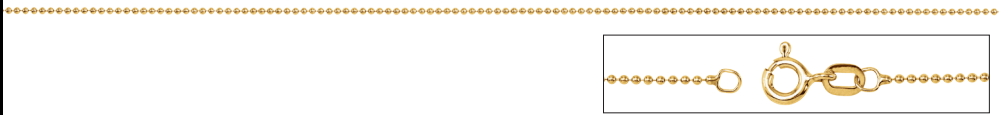

Chain

- 818 14kt
- 832 18kt and Platinum
- 833 Sterling Silver
- 845 Cord

CHOOSE
CHANGE
CREATE

*Shown above: CH891
For product information, visit stuller.com.*

14KT ANCHOR CHAIN

CH225 1.75 mm width

7"	\$115
16"	\$235
18"	\$259

CH484 2.25 mm width

Bulk*	\$35	18"	\$669
7"	\$299	20"	\$739
16"	\$599	24"	\$879

CH485 3.5 mm width

Bulk*	\$89	18"	\$1,729
7"	\$709	20"	\$1,909
8"	\$795	24"	\$2,269
16"	\$1,549		

CH486 4.5 mm width

Bulk*	\$125	18"	\$2,439
7"	\$1,019	20"	\$2,689
8"	\$1,195	24"	\$3,189
16"	\$2,259		

14KT BEAD CHAIN

CH136 1.0 mm width

Bulk*	\$15	18"	\$265
7"	\$119	20"	\$279
16"	\$235	24"	\$335

CH227 1.0 mm width

Bulk*	\$15	18"	\$269
7"	\$129	20"	\$295
16"	\$245	24"	\$345

CH204 1.25 mm width

7"	\$175	20"	\$435
16"	\$365	24"	\$515
18"	\$395		