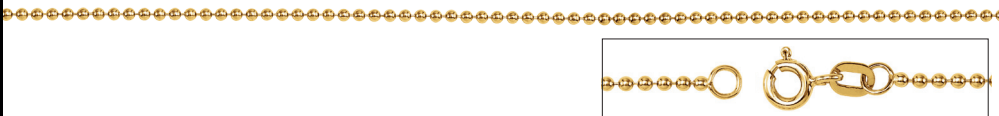

14KT BEAD CHAIN

CH136 1.0 mm width

Bulk*	\$15	18"	\$265
7"	\$119	20"	\$279
16"	\$235	24"	\$335

CH227 1.0 mm width

Bulk*	\$15	18"	\$269
7"	\$129	20"	\$295
16"	\$245	24"	\$345

CH204 1.25 mm width

7"	\$175	20"	\$435
16"	\$365	24"	\$515
18"	\$395		