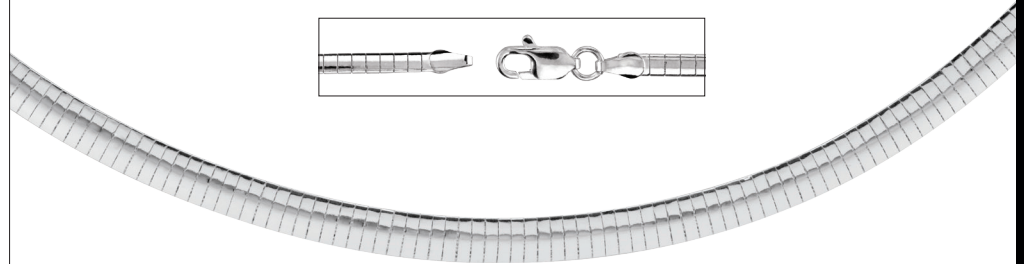

18" \$249

CH878 sterling silver/14kt yellow
4.0 mm width (reversible)

16" \$585

18" \$695

CH879 sterling silver/14kt yellow
6.0 mm width (reversible)

16" \$925

18" \$955

STERLING SILVER OMEGA CHAIN

CH274 3.0 mm width

16"	\$79	18"	\$115
-----	------	-----	-------

CH177 6.0 mm width

16"	\$169	18"	\$195
-----	-------	-----	-------

CH275 7.25 mm width

16"	\$239	18"	\$255
-----	-------	-----	-------

STERLING SILVER POPCORN CHAIN