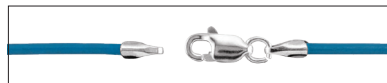

CH614 Cornflower Blue 1.5 mm width

14kt	—	16" $79	18" $79	—
sterling silver	7" $9	16" $9	18" $9	—