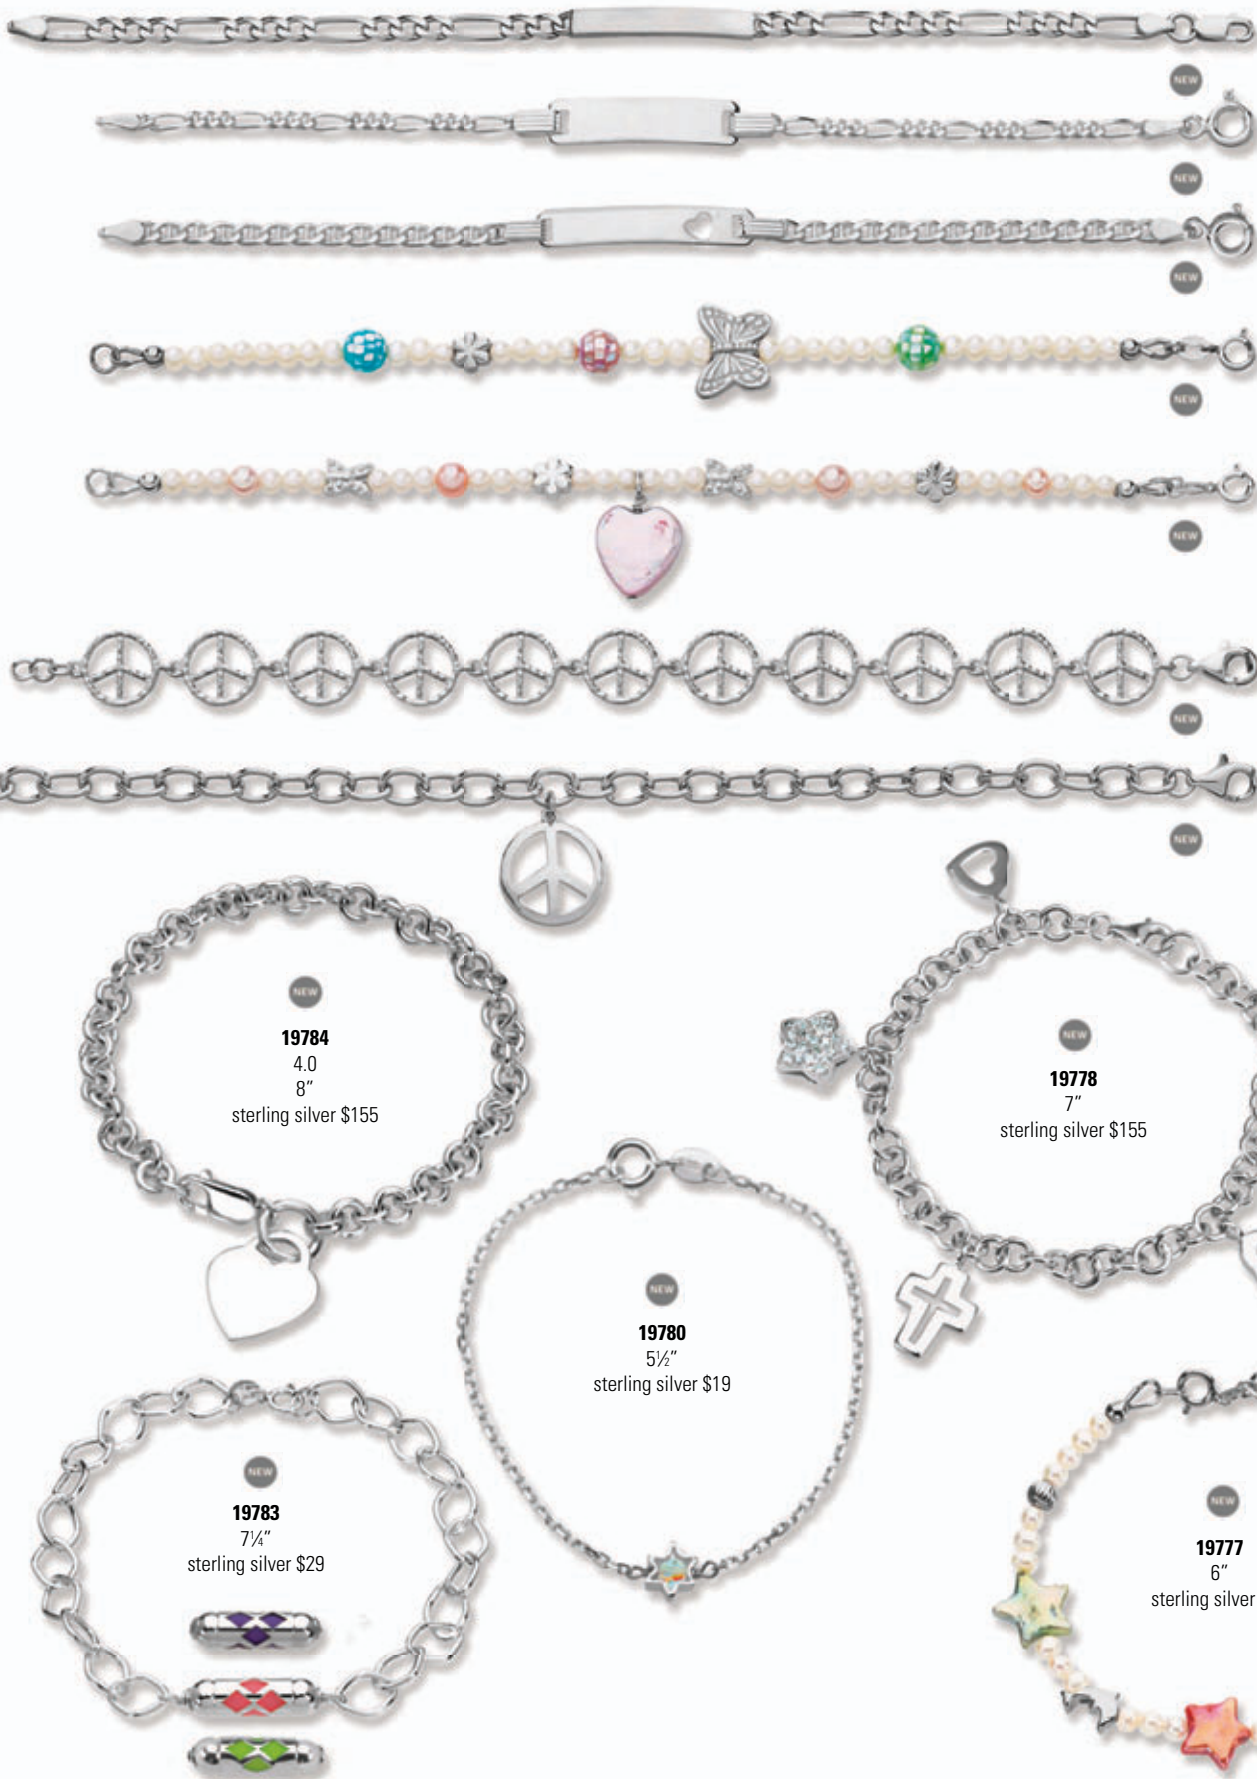

19701
4.0 Width
14kt \$455

19769
2.75 Width
14kt \$395

19700
4.0 Width
14kt yellow \$445

BRACELETS

19796
7", 39.5 x 2.4 Plate
sterling silver \$125

19795
6", 23 x 5.7 Plate
sterling silver \$35

19794
6", 28.4 x 5 Plate
sterling silver \$39