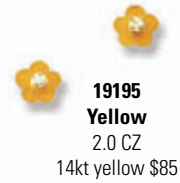

19195
Yellow
2.0 CZ
14kt yellow $85