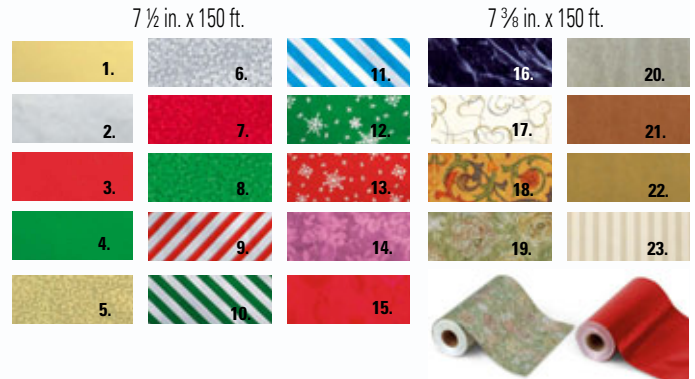

Small pouch (mm 61x71) \$1.88
 Large pouch (mm 89x111) \$2.58
 Sold each.
 Quantity discounts available.

61-6509 Claret
61-6519 Pine
61-6549 Platinum
61-6529 Sapphire
61-6539 Shell

Gift Wrapping Rolls

Item No.	Description	Order No.	Size W (in) x L (ft)	12+	6+	1+
1.	Gold Foil	61-0501	7½ x 150	\$12.75	\$13.19	\$14.65
2.	Silver Foil	61-0502	7½ x 150	\$12.75	\$13.19	\$14.65
3.	Red Foil	61-0503	7½ x 150	\$12.75	\$13.19	\$14.65
4.	Green Foil	61-0504	7½ x 150	\$12.75	\$13.19	\$14.65
5.	Gold Mosaic	61-0505	7½ x 150	\$12.75	\$13.19	\$14.65
6.	Silver Mosaic	61-0506	7½ x 150	\$12.75	\$13.19	\$14.65
7.	Red Mosaic	61-0507	7½ x 150	\$12.75	\$13.19	\$14.65
8.	Green Mosaic	61-0508	7½ x 150	\$12.75	\$13.19	\$14.65
9.	Red ¼" Stripe	61-0509	7½ x 150	\$12.75	\$13.19	\$14.65
10.	Green ¼" Stripe	61-0511	7½ x 150	\$12.75	\$13.19	\$14.65
11.	Blue ¼" Stripe	61-0512	7½ x 150	\$12.75	\$13.19	\$14.65
12.	Green Snowflake	61-0560	7½ x 150	\$12.75	\$13.19	\$14.65
13.	Red Snowflake	61-0562	7½ x 150	\$12.75	\$13.19	\$14.65
14.	Pink Floral	61-0564	7½ x 150	\$12.75	\$13.19	\$14.65
15.	Holographic Hearts	61-0566	7½ x 150	\$12.75	\$13.19	\$14.65
16.	Blue Marble	61-0530	7½ x 100	\$29.98	\$30.29	\$33.65
17.	Gold & Silver Hearts	61-0513	7½ x 100	\$22.52	\$23.30	\$25.89
18.	Gold Florentine	61-0532	7½ x 100	\$30.41	\$31.46	\$34.95
19.	Light Green Floral	61-0533	7½ x 100	\$31.28	\$32.36	\$35.95
20.	Silver	61-0993	7½ x 100	\$18.79	\$19.44	\$21.60
21.	Copper	61-0994	7½ x 100	\$18.79	\$19.44	\$21.60
22.	Gold	61-0995	7½ x 100	\$18.79	\$19.44	\$21.60
23.	Pearl Striped	61-0996	7½ x 100	\$18.79	\$19.44	\$21.60