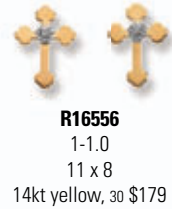

Earrings | 14KT GOLD